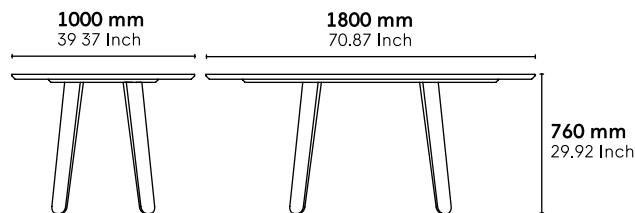

# Table ovale Triku

760 x 1800 x 1000 mm

Design by Samuel Accoceberry

La collection Triku est inspirée des dolmens (triku harri en langue basque). Ces constructions préhistoriques constituées d'une grosse dalle de couverture posée sur des pierres verticales. La gamme Triku propose des volumes simples et généreux.

## DIMENSIONS :