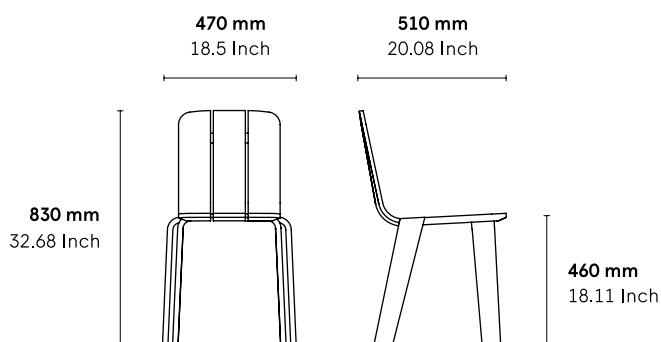

CATÉGORIE :

Chaise

ENVIRONNEMENT :

Indoor

APPLICATIONS :

— Public

POIDS : 6,6 kg

MATÉRIAUX :

DIMENSIONS :

Finitions

Wood

Natural Oak

Ash Grey Oak

Tourbe Oak

Carbon Oak

Walnut Stained Oak