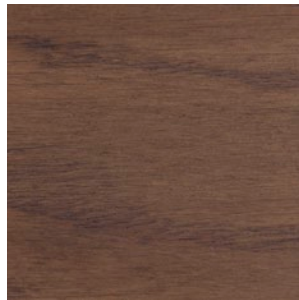

En langue basque, Saski signifie panier. Il s'agit ici de bandes de bois cintrées puis assemblées entre elles. Pas de vis ni de fixation métallique. Ni même de tenon et mortaise. Juste un jeu de pièces usinées et assemblées par collage. Un exercice précis de tressage pour lequel le savoir-faire des compagnons d'Alki est associé à la technologie de pointe.

DIMENSIONS :

Finitions

Wood

Natural Oak

Ash Grey Oak

Tourbe Oak

Carbon Oak

Walnut Stained Oak